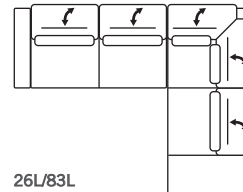

82M (ii)/83M (re)
Anbausofa
mit festem Hocker,
medium
242×112cm

82L (ii)/83L (re)
Anbausofa
mit festem Hocker,
large
252×112cm

861XXL (ii)/871XXL (re)
Clubchair
mit Armlehne,
123×196cm

860 (ii)/870 (re)
Longchair
mit Armlehne,
103×172cm

26L/83L
Beispielkombination
295×252cm

200
Hocker standard
60×60cm

20M
Hocker
medium
140×60cm

20L
Hocker
large
160×60cm

20XL
Hocker
extra large
180×60cm